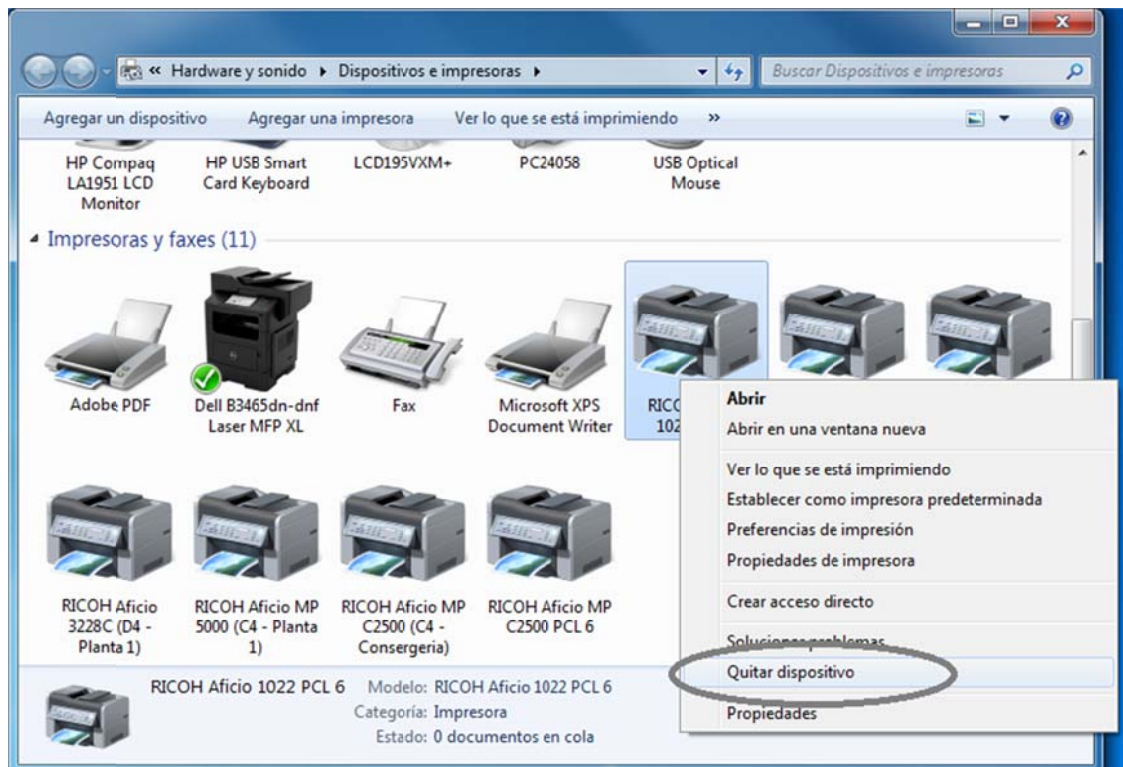

Instruccions per a la instal·lació d'impressores de reprografia

Passes prèvies a la instal·lació

- A. Eliminació de les impressores actuals: per a evitar problemes amb la reinstal·lació de les impressores, és recomanable eliminar les impressores actuals (només les que reinstal·larem) Per a eliminar impressores, aneu a **Panel de Control-> Dispositivos e Impresoras->** i feu clic amb el botó dret a sobre de la impressora a eliminar, i seleccioneu **Quitar dispositivo** (fig.1).

Fig. 1

- B. Tenir una connexió establerta amb spy.upc.es (si estem en domini, ja estarà fet, i de fet, l'executable de instal·lació està a \\spy.upc.es)

Instal·lació d'impressores

- C. Executeu l'instal·lador, seleccioneu les impressores a instal·lar, i seguïu les instruccions de pantalla.